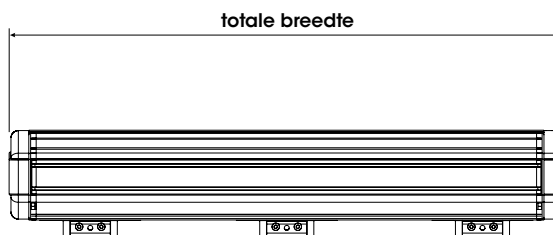

Afmetingen

De zonneschermen worden zoals vele andere Harol-producten op maat gemaakt.

Breedte

- minimum: afhankelijk van de gekozen uitval > uitval + 464 mm
- maximum: 7 m
- koppeling van 2 zonneschermen type CA430 is niet mogelijk